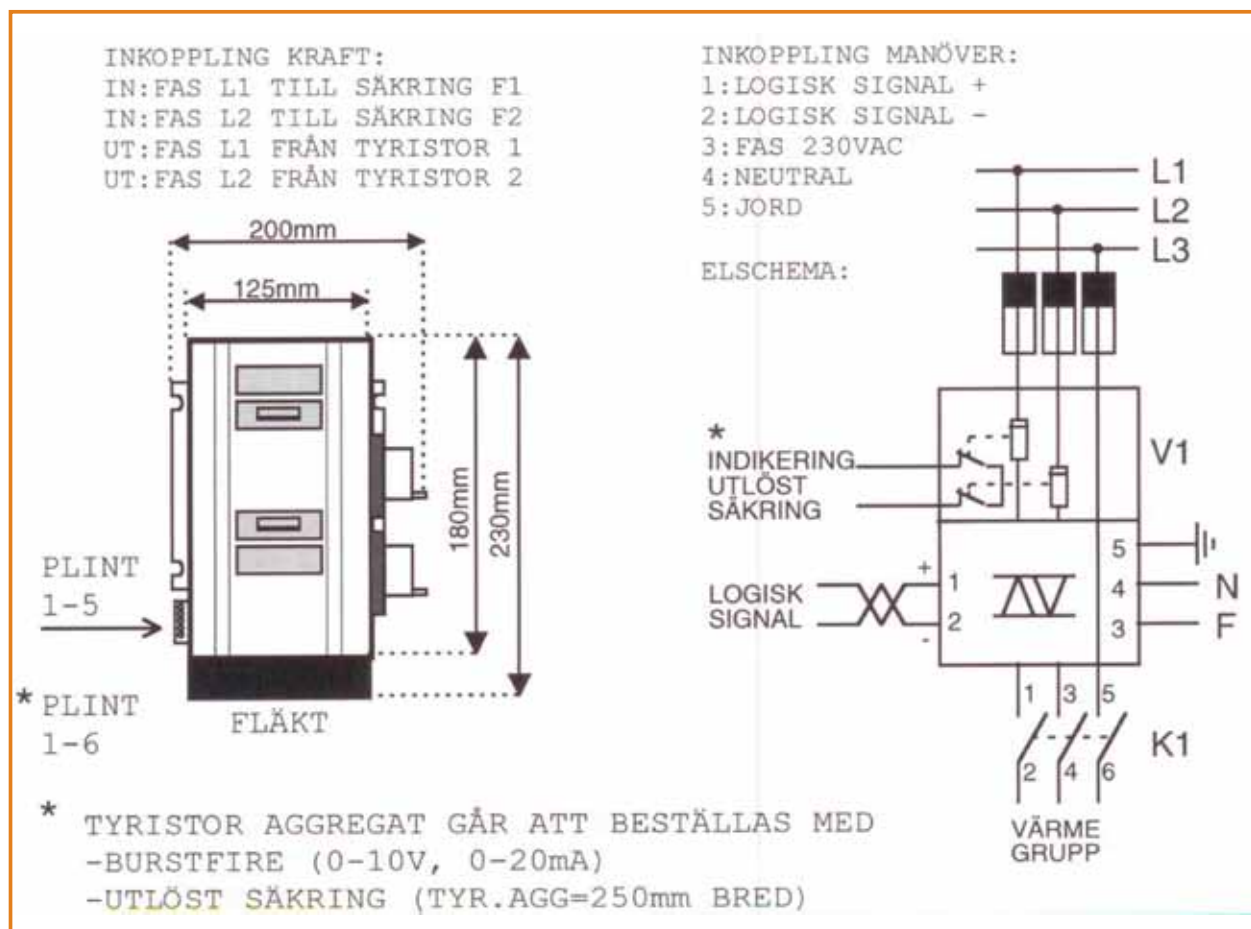

Svensktillverkade thyristoraggregat

Modeller

Modell	Ampere	Bredd	Höjd	Djup	Fläkt
ECS SEMI 40	40 A	200 mm	180 mm	195 mm	Nej
ECS SEMI 50	50 A	200 mm	230 mm	195 mm	Ja
ECS SEMI 63	200 A	200 mm	230 mm	195 mm	Ja
ECS SEMI 80	80 A	200 mm	230 mm	195 mm	Ja
ECS SEMI 100	100 A	200 mm	230 mm	195 mm	Ja
ECS SEMI 125	125 A	200 mm	230 mm	195 mm	Ja
ECS SEMI 160	160 A	200 mm	230 mm	195 mm	Ja
ECS SEMI 200	200 A	200 mm	345 mm	195 mm	Ja